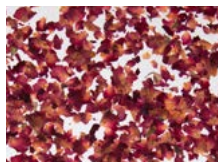

Rose Petals (Translucide)

Pétales au parfum intense et aux couleurs vives, sans colorants ni parfums artificiels ajoutés.