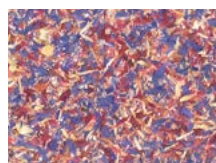

Cornflower Mix

Les pétales de bleuet bleus et rouges combinés créent une surface multicolore avec des possibilités d'application presque infinies dans la conception d'intérieur et de meubles.

Les surfaces naturelles Organoid font partie de la collection Wall & Window d' Avery Dennison
Plus d'informations sur : graphics.averydennison.eu/organoid

graphics.averydennison.fr

[Facebook](#) [LinkedIn](#) [Instagram](#)

AVERTISSEMENT - Toutes les déclarations, les informations techniques et les recommandations d'Avery Dennison sont fondées sur des tests estimés fiables, mais ne constituent aucunement une garantie. Tous les produits Avery Dennison sont vendus selon les conditions générales de vente d'Avery Dennison, se reporter à la page <http://terms.europe.averydennison.com>. Il incombe à l'acheteur de déterminer de façon indépendante l'adéquation du produit pour l'utilisation prévue.

©2023 Avery Dennison Corporation. Tous droits réservés. Avery Dennison et toutes les autres marques Avery Dennison, cette publication, son contenu, les noms et codes de produits sont la propriété d'Avery Dennison Corporation. Les autres marques et noms de produits sont des marques déposées de leurs propriétaires respectifs. Cette publication ne peut être utilisée, copiée ou reproduite en tout ou en partie à d'autres fins que la commercialisation par Avery Dennison.